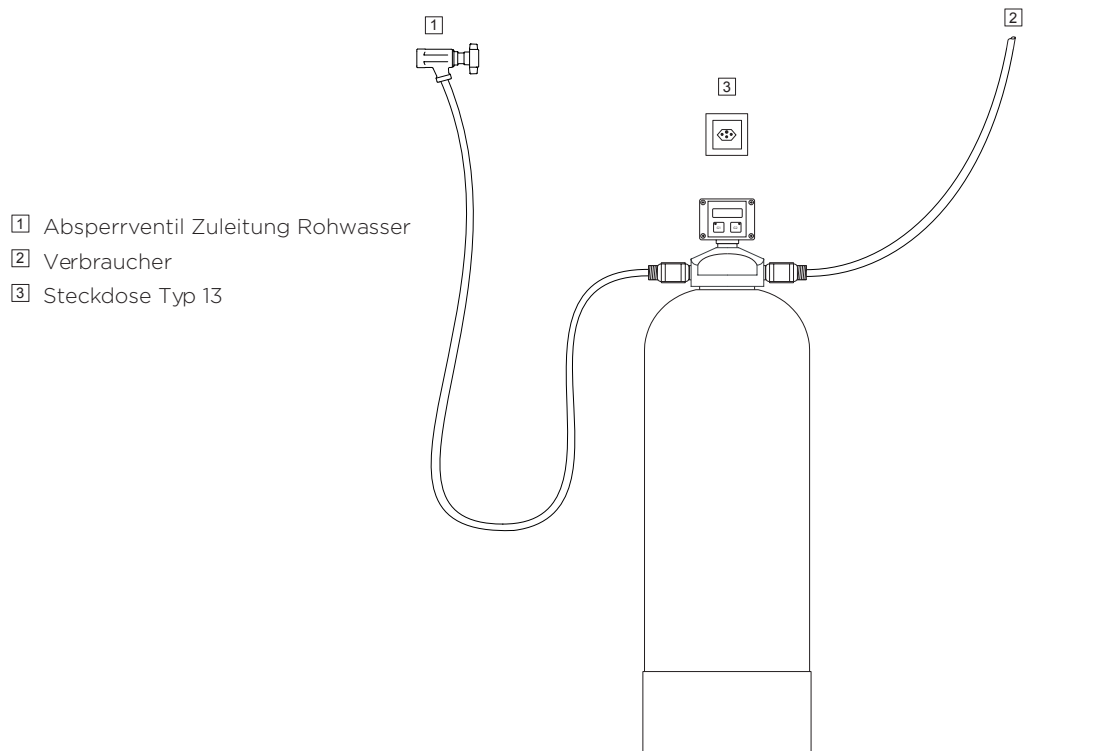

PATRONENENTSALZER PUROLINE R 10-100 / INOX

- 1 Absperrventil Zuleitung Rohwasser
- 2 Verbraucher
- 3 Steckdose Typ 13

PUROLINER	10	15	20	30	50	75	100
A mm	256	268	256	256	268	268	268
B mm	540	540	1000	1000	1460	1460	1460
C mm	215	268	215	242	268	268	268

PUROLINER INOX	10	20	30	40	50	75	100
A mm	256	256	256	256	256	256	256
B mm	606	784	936	1190	1470	1241	1241
C mm	229	229	229	229	229	229	229