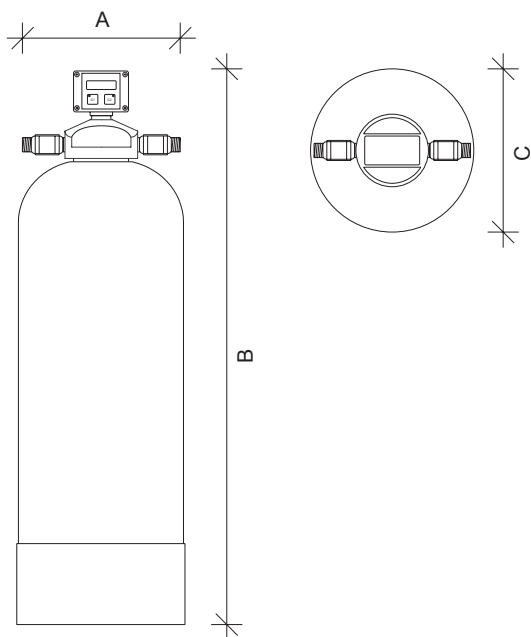

PATRONENENTSALZER PUROLINE R 10-100 / INOX

- 1 Absperrventil Zuleitung Rohwasser
- 2 Verbraucher
- 3 Steckdose Typ 13

PUROLINER	10	15	20	30	50	75	100
A mm	256	268	256	256	268	268	268
B mm	540	540	1000	1000	1460	1460	1460
C mm	215	268	215	242	268	268	268

PUROLINER INOX	10	20	30	40	50	75	100
A mm	256	256	256	256	256	256	256
B mm	606	784	936	1190	1470	1241	1241
C mm	229	229	229	229	229	229	229