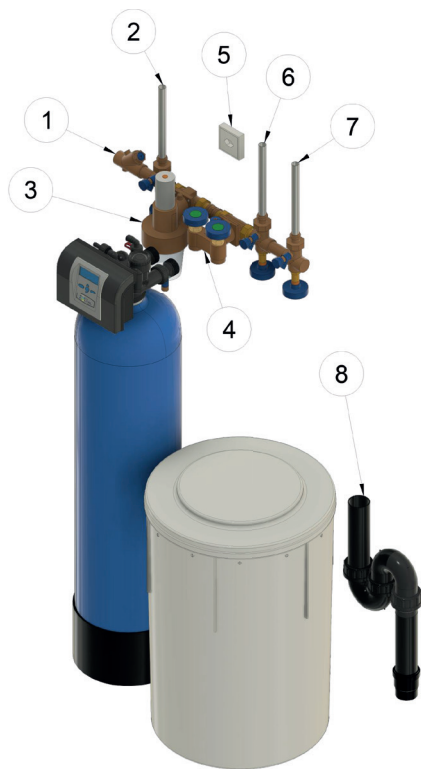

WASSERENTHÄRTER AQUBO solo HS 50 IQ

- ① Zuleitung
- ② Gartenleitung (Netzdruck)
- ③ Druckreduzierventil mit Feinfilter
- ④ Anschlussgarnitur
- ⑤ Stromanschluss
- ⑥ Kaltwasser
- ⑦ Warmwasser
- ⑧ Abwasser