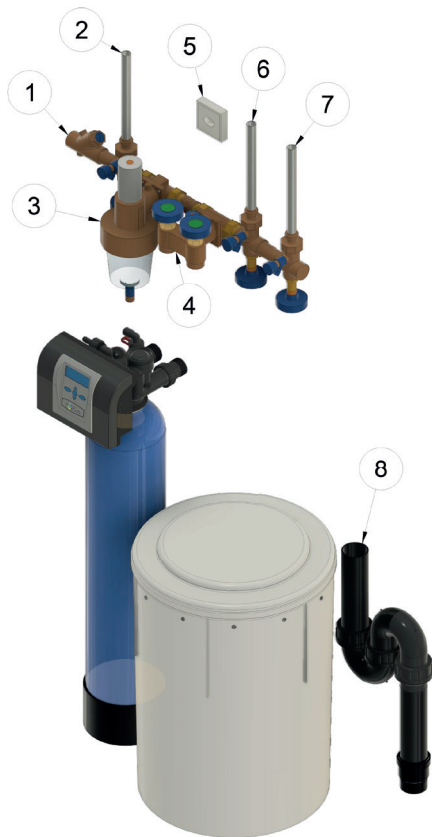

WASSERENTHÄRTER AQUBO solo 18 IQ

- ① Zuleitung
- ② Gartenleitung (Netzdruck)
- ③ Druckreduzierventil mit Feinfilter
- ④ Anschlussgarnitur
- ⑤ Stromanschluss
- ⑥ Kaltwasser
- ⑦ Warmwasser
- ⑧ Abwasser