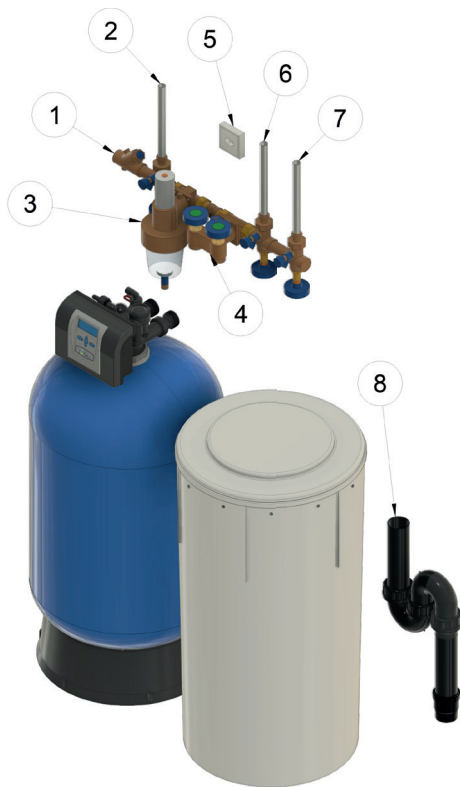

# WASSERENTHÄRTER AQUBO solo 125 IQ

- ① Zuleitung
- ② Gartenleitung (Netzdruck)
- ③ Druckreduzierventil mit Feinfilter
- ④ Anschlussgarnitur
- ⑤ Stromanschluss
- ⑥ Kaltwasser
- ⑦ Warmwasser
- ⑧ Abwasser