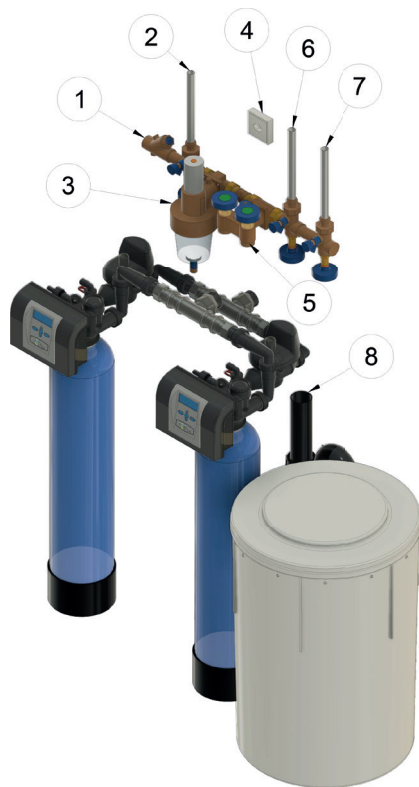

PARALLELENTHÄRTER AQUBO pro 18 IQ

- ① Zuleitung
- ② Gartenleitung (Netzdruck)
- ③ Druckreduzierventil mit Feinfilter
- ④ Anschlussgarnitur
- ⑤ Stromanschluss
- ⑥ Kaltwasser
- ⑦ Warmwasser
- ⑧ Abwasser