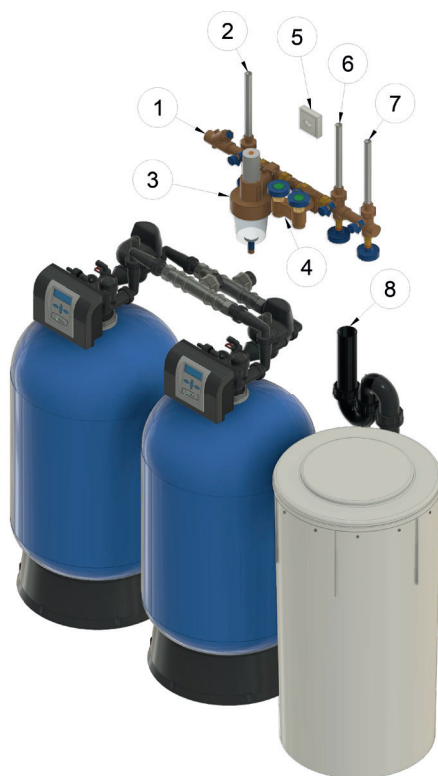

PARALLELENTHÄRTER AQUBO pro 100 IQ

- ① Zuleitung
- ② Gartenleitung (Netzdruck)
- ③ Druckreduzierventil mit Feinfilter
- ④ Anschlussgarnitur
- ⑤ Stromanschluss
- ⑥ Kaltwasser
- ⑦ Warmwasser
- ⑧ Abwasser